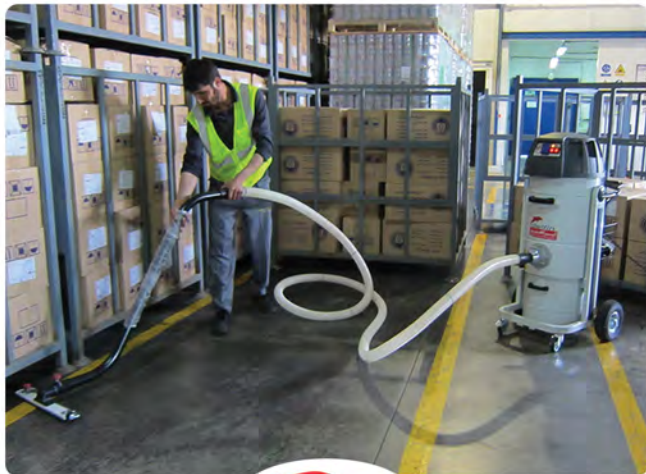

www.ebrahim.ir

Mistral 352DS

جاروهای نیمه صنعتی و صنعتی متوسط

www.ebrahim.ir

www.ebrahim.ir

Mistral 352DS

جاروهای نیمه صنعتی و صنعتی متوسط

www.ebrahim.ir