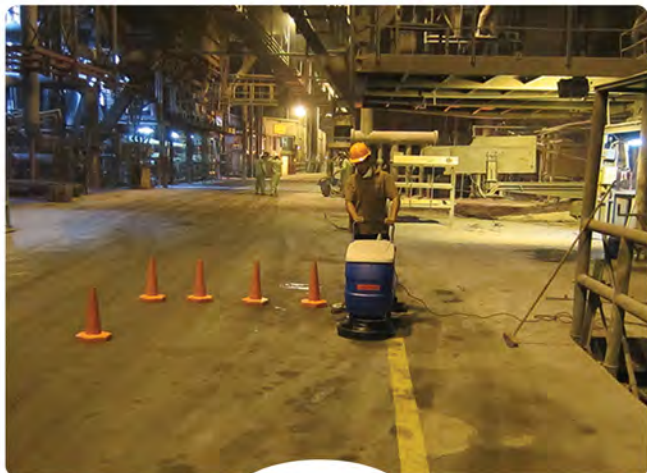

کف شوی های برقی

columbus

www.ebrahim.ir

**columbus**

RA55K40

کف شوی های برقی

columbus

www.ebrahim.ir