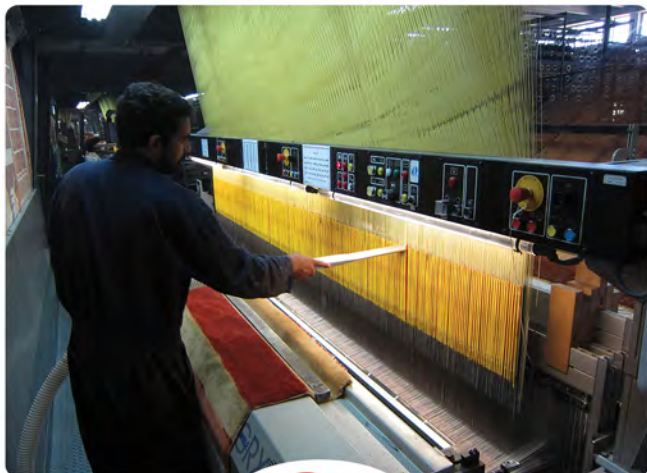

DM3

جاروهای نیمه صنعتی و صنعتی متوسط

www.ebrahim.ir

www.ebrahim.ir

D/G2

جاروهای صنعتی مخصوص کارهای سنگین

www.ebrahim.ir

www.ebrahim.ir